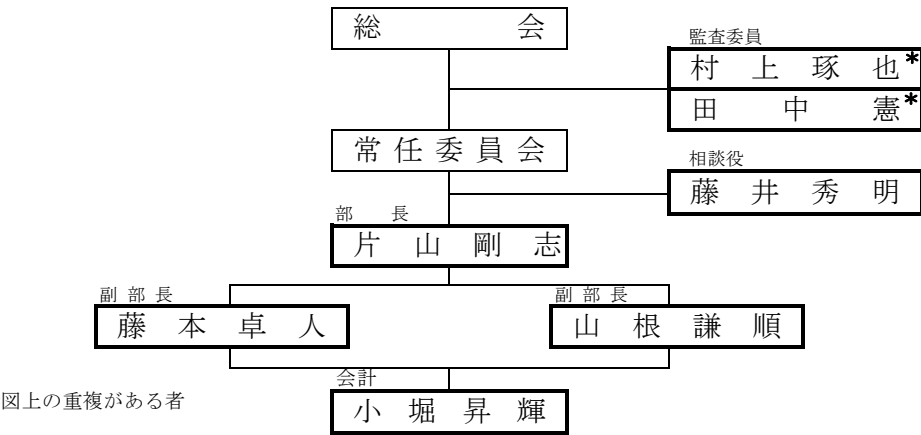

令和5年度加東市商工会青年部組織図

注1) *は、組織図上の重複がある者

地域活性委員会		交流委員会	
委員長	坂本達貴	委員長	福原拓己
副委員長	小林大貴	副委員長	臼井良介
常任委員	稲垣亮	常任委員	池西俊也
常任委員	藤井丈敬	常任委員	吉田圭孝
常任委員	山本洋介	常任委員	繁本泰孝
委員	内橋正弥	委員	阿江靖文
"	岡咲悟史	"	出井宏樹
"	梶原大誠	"	岸本健太
"	金川晶	"	北川勝彦
"	川口篤徳	"	黒崎勝隆
"	神戸和也	"	上月崇平
"	木下一樹	"	瀬口拓志
"	小林卓矢	"	竹内陽一郎
"	重松祐介	"	田中一樹
"	末永宗一郎	"	田中憲*
"	芹生慎治	"	田中健太郎
"	竹中優騎	"	壺井克好
"	常峰孝太	"	壺井泰幸
"	中尾陸二	"	時本和幸
"	比護大士	"	中村優太
"	藤井俊郎	"	西山将史
"	藤田吉英	"	藤井敬吾
"	藤田悠太郎	"	藤村拓太
"	藤本正紀	"	藤原輝彦
"	古田紘規	"	藤原正典
"	増田一貴	"	森本充裕
"	村上琢也*	"	安田醍司
"	森本翔貴	"	山本智章
"	宮崎大二郎	"	吉田拓馬
"	山田大貴		